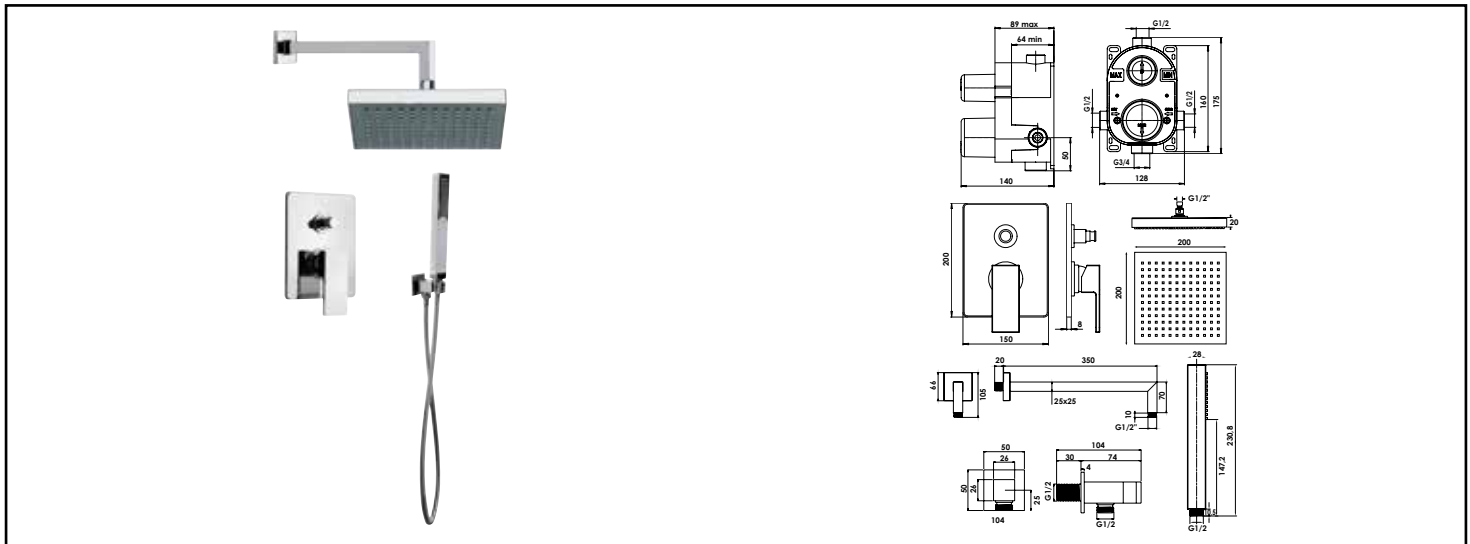

Référence : 5103

## PACK MITIGEUR DE DOUCHE À ENCASTRER CUADR'O - ROLF

UN DESIGN CUBIQUE ET MODERNE.

INSTALLATION RAPIDE ET FACILE.

<b>DESCRIPTION</b>	Corps à encastrer : accessibilité par l'avant pour une maintenance facilitée sans casser la faïence ni la plaque de plâtre, en dévissant simplement les boutons de commande et de température - Set de décoration carré esthétique. - Pack hydrothérapie carré à encastrer: Support de douchette, Bras de douche, Pomme de tête, Douchette monojet, Flexible de douche.
<b>CARACTÉRISTIQUES</b>	Bras de douche laiton chromé longueur 300mm - Pomme de tête carrée monojet anticalcaire 200x200mm - Raccord avec support flexible à encastrer - Flexible métal chromé simple agrafage 1,50m - Douchette ABS carrée monojet anticalcaire 28mm - Mitigeur de douche à encastrer (3305) avec inverseur et set de décoration CUADR'O.
<b>APPLICATIONS</b>	Combiné mitigeur de bain/douche
<b>CONDITIONS D'UTILISATION</b>	Pression maximum : 5 bar - Pression d'utilisation : 3 bar - Température maximum de l'eau : 80°C (176°F) - produit Conforme aux réglementations en vigueur
<b>COMPATIBILITÉ</b>	Pour installation murale encastrée.
<b>PRÉCAUTION D'EMPLOI</b>	Combiné complet avec mitigeur, douchette et pomme de douche
<b>SPECIFICATIONS D'INSTALLATION</b>	Permet l'équipement sanitaire des salles de bains et cuisine.  Garantie 10 ans contre tout vice de fabrication y compris pour les cartouches - Cf conditions générales de vente
<b>PRESCRIPTION DE POSE</b>	Avant le montage nettoyer la tuyauterie pour éliminer toute impureté Profondeur d'encastrement: 64 à 89mm Pour la pose d'une robinetterie encastrée et se reporter à l'instruction spécifique de montage
<b>PRESCRIPTION D'ENTRETIEN</b>	Nettoyage à l'eau savonneuse avec un chiffon doux et bien sécher - Ne pas utiliser de produits nocifs, abrasifs ou chlorés